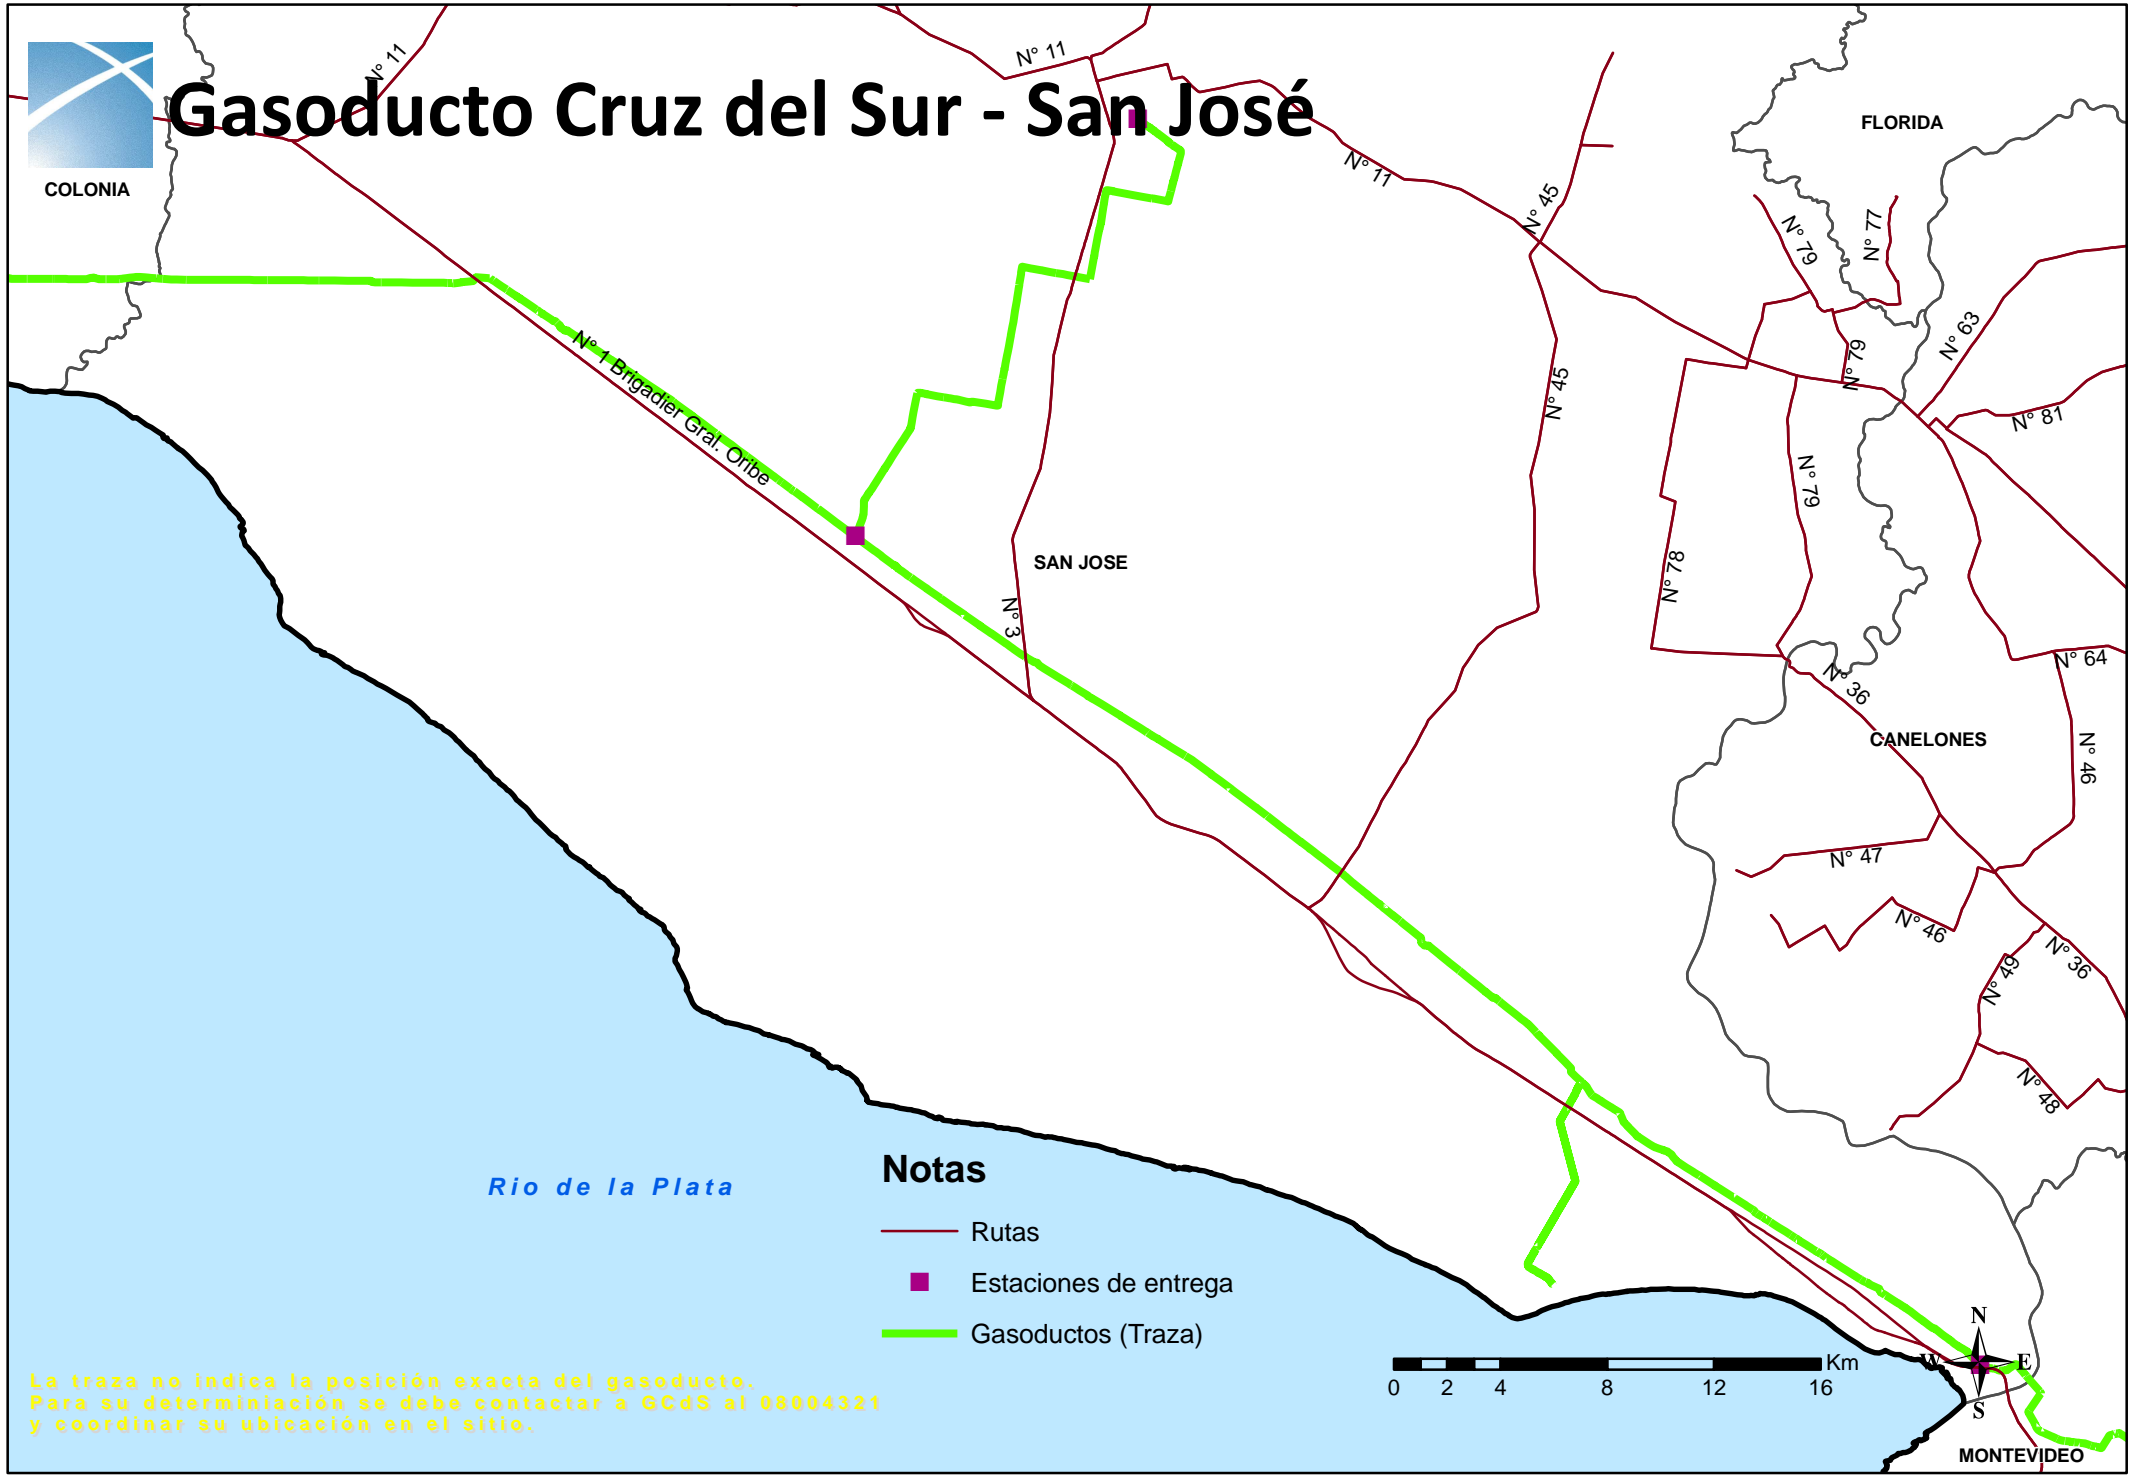

COLONIA

Gasoducto Cruz del Sur - San José

Rio de la Plata

Notas

-  Rutas
-  Estaciones de entrega
-  Gasoductos (Traza)

La traza no indica la posición exacta del gasoducto.
Para su determinación se debe contactar a GCdS al 08004321
y coordinar su ubicación en el sitio.

MONTEVIDEO